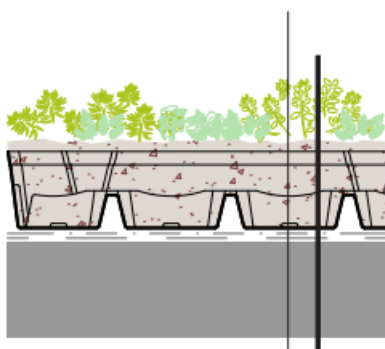

## ELŐNYÖK

- Gazdaságos megoldás, hosszan tartó eredmény
- Könnyen kattantható rendszer – egyszerű telepítés
- Egész évben elérhető
- Garantáltan ellenőrzött körülmények között nevelkedett varjúháj társulás, mely gyommentes zöldtetőt biztosít
- Ellenálló, strapabíró növényzet

## KÍRÁSI SZÖVEG

A DiaTray tálca, amelyek 6-7 különböző fajtát tartalmaznak, speciálisan kifejlesztett ásványi szubsztrátumban termesztik. A kiváló minőségű ásványi aljzatnak köszönhetően hosszan tartó eredményt garantálhatunk zöldtetőjének. A DiaTray tálca könnyen kattantható rendszerrel rendelkezik, így a telepítés nagyon egyszerű.

### DIADEM® RÉTEGREND

- DiaTray sedum tálca (sedum + SEM ültetőközeg)
- VLU 300 védő geotextília
- Gyökérálló csapadékvíz szigetelés
- Tetőfelépítmény

## MŰSZAKI ADATOK

Sedum fajok, fajták száma (db) :	6-7*
Hajtáshossz (cm):	50x50
Növény lefedettség (%):	min. 80
Súly száraz állapotban (kg/m <sup>2</sup> ):	13.8
Telített súly (kg/m <sup>2</sup> ):	17
Szállítás:	raklapon
Tárolás:	nem tárolható, a kiszállítást követően azonnal beépítendő